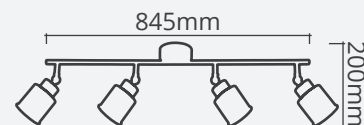

DODATAK

FE404-1

ZIDNA SPOT LAMPA

Sijalica: 1xE14 / max.40W
Napon: 220-240V / 50-60Hz
Materijal: Metal
Boja: Belo zlatna
IP20

*SIJALICA U KOMPLETU

FE404-4

SPOT LAMPA

Sijalica: 4xE14 / max.40W
Napon: 220-240V / 50-60Hz
Materijal: Metal
Boja: Belo zlatna
IP20

*SIJALICA U KOMPLETU

FE404-2

SPOT LAMPA

Sijalica: 2xE14 / max.40W
Napon: 220-240V / 50-60Hz
Materijal: Metal
Boja: Belo zlatna
IP20

*SIJALICA U KOMPLETU

FE404-3

SPOT LAMPA

Sijalica: 3xE14 / max.40W
Napon: 220-240V / 50-60Hz
Materijal: Metal
Boja: Belo zlatna
IP20