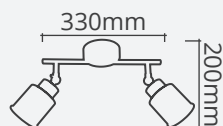

*SIJALICA U KOMPLETU

FE404-2

SPOT LAMPA

Sijalica: 2xE14 / max.40W
Napon: 220-240V / 50-60Hz
Materijal: Metal
Boja: Belo zlatna
IP20

*SIJALICA U KOMPLETU

FE404-3

SPOT LAMPA

Sijalica: 3xE14 / max.40W
Napon: 220-240V / 50-60Hz
Materijal: Metal
Boja: Belo zlatna
IP20