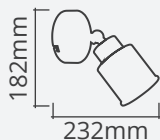

DODATAK

FE404-1

ZIDNA SPOT LAMPA

Sijalica: 1xE14 / max.40W
Napon: 220-240V / 50-60Hz
Materijal: Metal
Boja: Belo zlatna
IP20

*SIJALICA U KOMPLETU

FE404-4

SPOT LAMPA

Sijalica: 4xE14 / max.40W
Napon: 220-240V / 50-60Hz
Materijal: Metal
Boja: Belo zlatna
IP20

*SIJALICA U KOMPLETU

FE404-2

SPOT LAMPA

Sijalica: 2xE14 / max.40W
Napon: 220-240V / 50-60Hz
Materijal: Metal
Boja: Belo zlatna
IP20

*SIJALICA U KOMPLETU

FE404-3

SPOT LAMPA

Sijalica: 3xE14 / max.40W
Napon: 220-240V / 50-60Hz
Materijal: Metal
Boja: Belo zlatna
IP20